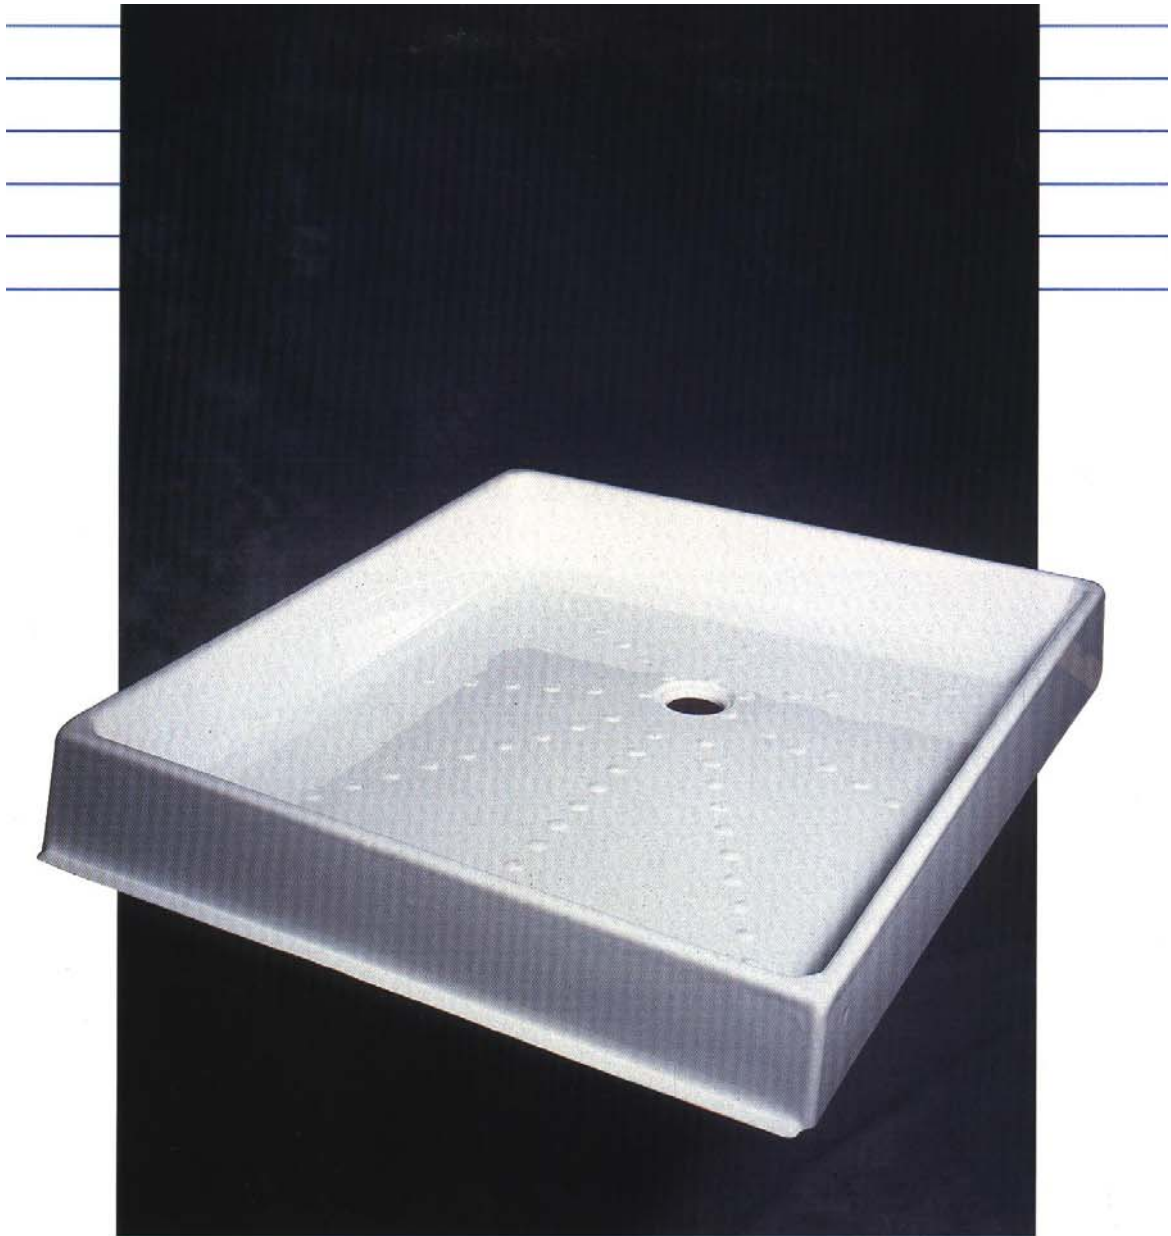

DP 39

Piatto doccia con struttura a cassetta .

■ Plateau de douche avec structure auto-portante