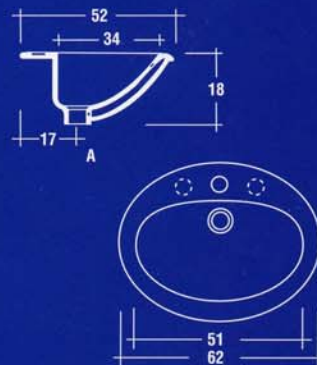

Codice articolo	A	B	C	D	E	∅	Materiale	Peso Kg
DP 1601 A	600	400	110		810	57	ABS +PMMA	5,5
DP 1602 A	990	400	110		810	57	ABS + PMMA	6,5
DP 1603 A	1.450	400	110		810	57	ABS + PMMA	8,0
DP 1601 F	600	400	110		810	57	ABS + PVDF	5,5
DP 1602 F	990	400	110		810	57	ABS + PVDF	6,5
DP 1603 F	1.450	400	110		810	57	ABS + PVDF	8,0
DP 1601 K	600	400	110		810	57	ABSAE + PVDF	5,5
DP 1602 K	990	400	110		810	57	ABSAE + PVDF	6,5
DP 1603 K	1.450	400	110		810	57	ABSAE + PVDF	8,0

SINODIA

Lavabo semincasso per installazione su mobile
Semibuilt-in wash-basin to be installed on a cabinet

CLAUDIA

Lavabo incasso per installazione sopra il piano del mobile
Built-in wash-basin to be installed on the cabinet top

ILARIA

Lavabo semincasso

Semi-recessed basin for countertop

BALTICO

Kg 8

DP 16

Lavabo a canale nella versione dotata di piedi (colonne) che vengono forniti smontati e completi di viti per il fissaggio alla canale.

■ Grand lavabo dans la version dotée de pieds (colonnes) qui sont fournis démontés et complétés de vis pour le fixation au tube d'écoulement.

■ Sink in the version provided with feet (columns) that are supplied disassembled and complete with screws to fix them to the sink.