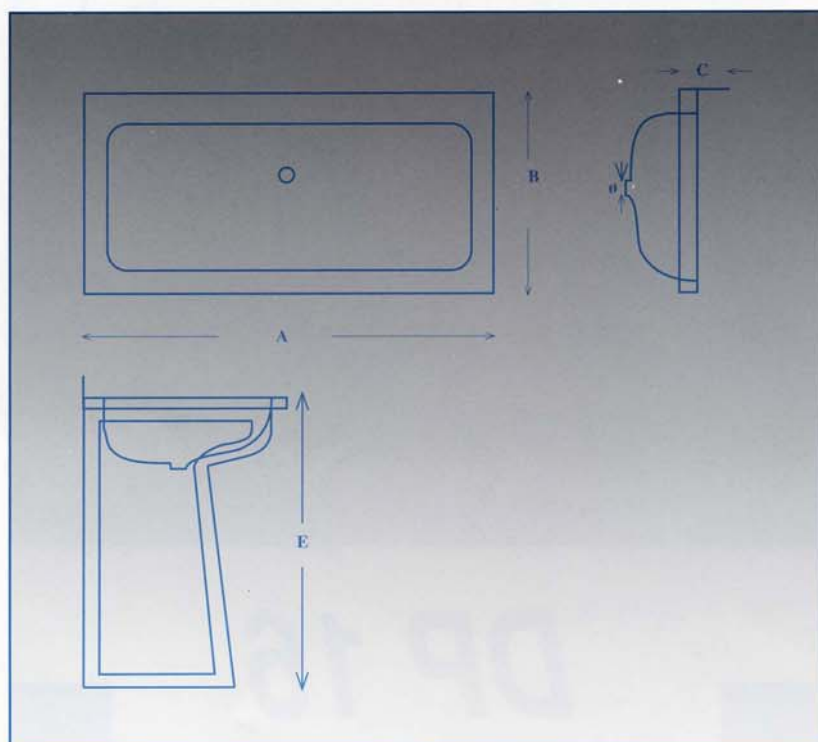

Codice articolo	A	B	C	D	E	∅	Materiale	Peso Kg
DP 1601 A	600	400	110		810	57	ABS +PMMA	5,5
DP 1602 A	990	400	110		810	57	ABS + PMMA	6,5
DP 1603 A	1.450	400	110		810	57	ABS + PMMA	8,0
DP 1601 F	600	400	110		810	57	ABS + PVDF	5,5
DP 1602 F	990	400	110		810	57	ABS + PVDF	6,5
DP 1603 F	1.450	400	110		810	57	ABS + PVDF	8,0
DP 1601 K	600	400	110		810	57	ABSAE + PVDF	5,5
DP 1602 K	990	400	110		810	57	ABSAE + PVDF	6,5
DP 1603 K	1.450	400	110		810	57	ABSAE + PVDF	8,0

SINODIA

Lavabo semincasso per installazione su mobile
Semibuilt-in wash-basin to be installed on a cabinet

CLAUDIA

Lavabo incasso per installazione sopra il piano del mobile
Built-in wash-basin to be installed on the cabinet top

ILARIA

Lavabo semincasso

Semi-recessed basin for countertop

BALTICO

Kg 8

DP 16

Lavabo a canale nella versione dotata di piedi (colonne) che vengono forniti smontati e completi di viti per il fissaggio alla canale.

■ Grand lavabo dans la version dotée de pieds (colonnes) qui sont fournis démontés et complétés de vis pour le fixation au tube d'écoulement.

■ Sink in the version provided with feet (columns) that are supplied disassembled and complete with screws to fix them to the sink.