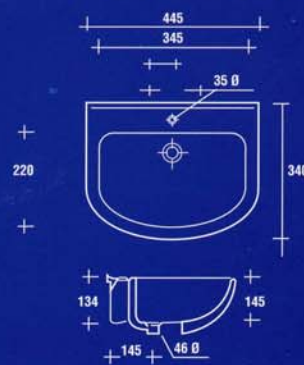

Codice articolo	A	B	C	D	E	∅	Materiale	Peso Kg
DP 1601 A	600	400	110		810	57	ABS +PMMA	5,5
DP 1602 A	990	400	110		810	57	ABS + PMMA	6,5
DP 1603 A	1.450	400	110		810	57	ABS + PMMA	8,0
DP 1601 F	600	400	110		810	57	ABS + PVDF	5,5
DP 1602 F	990	400	110		810	57	ABS + PVDF	6,5
DP 1603 F	1.450	400	110		810	57	ABS + PVDF	8,0
DP 1601 K	600	400	110		810	57	ABSAE + PVDF	5,5
DP 1602 K	990	400	110		810	57	ABSAE + PVDF	6,5
DP 1603 K	1.450	400	110		810	57	ABSAE + PVDF	8,0

SINODIA

Lavabo semincasso per installazione su mobile
Semibuilt-in wash-basin to be installed on a cabinet

CLAUDIA

Lavabo incasso per installazione sopra il piano del mobile
Built-in wash-basin to be installed on the cabinet top

ILARIA

Lavabo semincasso

Semi-recessed basin for countertop

BALTICO

Kg 8

DP 16

Lavabo a canale nella versione dotata di piedi (colonne) che vengono forniti smontati e completi di viti per il fissaggio alla canale.

Codice articolo	A	B	C	D	E	∅	Materiale	Peso Kg
DP 3501 A	400	380	120				ABS + PMMA	1,0
DP 3502 A	920	380	120				ABS + PMMA	2,0
DP 3503 A	1.360	380	120				ABS + PMMA	3,0

DP 39

Piatto doccia con struttura a cassetta .