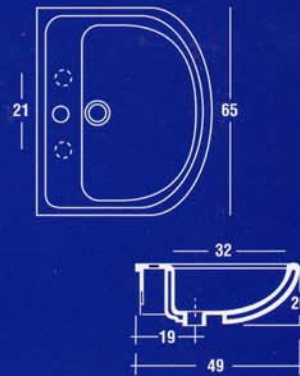

Codice articolo	A	B	C	D	E	∅	Materiale	Peso Kg
DP 1601 A	600	400	110		810	57	ABS +PMMA	5,5
DP 1602 A	990	400	110		810	57	ABS + PMMA	6,5
DP 1603 A	1.450	400	110		810	57	ABS + PMMA	8,0
DP 1601 F	600	400	110		810	57	ABS + PVDF	5,5
DP 1602 F	990	400	110		810	57	ABS + PVDF	6,5
DP 1603 F	1.450	400	110		810	57	ABS + PVDF	8,0
DP 1601 K	600	400	110		810	57	ABSAE + PVDF	5,5
DP 1602 K	990	400	110		810	57	ABSAE + PVDF	6,5
DP 1603 K	1.450	400	110		810	57	ABSAE + PVDF	8,0

SINODIA

Lavabo semincasso per installazione su mobile
Semibuilt-in wash-basin to be installed on a cabinet

CLAUDIA

Lavabo incasso per installazione sopra il piano del mobile
Built-in wash-basin to be installed on the cabinet top

ILARIA

Lavabo semincasso

Semi-recessed basin for countertop

BALTICO

Kg 8

DP 16

Lavabo a canale nella versione dotata di piedi (colonne) che vengono forniti smontati e completi di viti per il fissaggio alla canale.