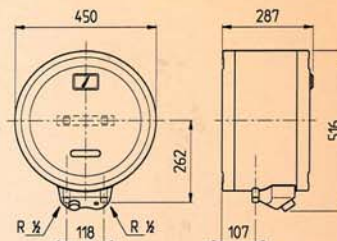

SERIE OROLOGIO

MODELLO VDO 30 - VFO 30

Scaldacqua di facile installazione grazie alle ridotte dimensioni.
Caldaia in acciaio trattata con resine termoindurenti mod. VDO 30.
Caldaia con vetroporcellanatura mod. VFO 30.
Gruppo elettrico da 1200 W.
Coibentazione in poliuretano espanso.
Anodo di magnesio anticorrosione.
Verniciatura esterna realizzata con polveri epossidiche.
Valvola di sicurezza tarata a 8 bar.
Capacità lt. 30.

CARATTERISTICHE TECNICHE

Capacità Nominale	l	30
Tensione	V	230
Potenza	kW	1,2
Temperatura massima accumulo	°C	75
Tempo di riscaldamento $\Delta T=50$ °C	-	1h 15'
Pressione massima di esercizio	bar	8
Consumo	kWh	1,80