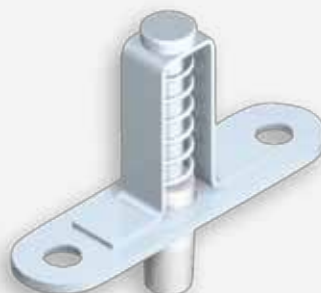

# RIELES Y ACCESORIOS

Rieles y accesorios para puerta colgante

Riel en U

Riel Closet

Acabado	Galvanizado
Unidad de Empaque	10 unds.

Producto	Longitud 2 mt		Longitud 2.44 mt		Longitud 3 mt	
	Cal. 20	Cal. 18	Cal. 20	Cal. 18	Cal. 20	Cal. 18
Riel en U	51761	52580	51771	52590	51781	52740
Riel Closet 30mm	51791	52750	51801	52760	51811	52770
Riel Closet 40mm	53110	53140	53120	53150	53130	53160

## Guia Inferior

52370

Acabado	Zincado
Pivote Guía	Poliuretano
Unidad de Empaque	1 Par