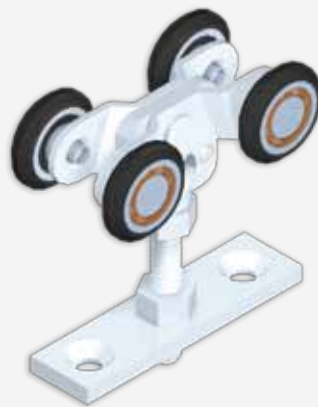

## Rodachines para puerta colgante

Rodachín en T - Balinera  
de 1" (25.4mm) Biselada

52230

Rodachín en T - Rueda  
Plástica de 1" (25.4mm) Biselada

52630

Rodachín de 4 Balineras  
1" (25.4mm) Biseladas

52170