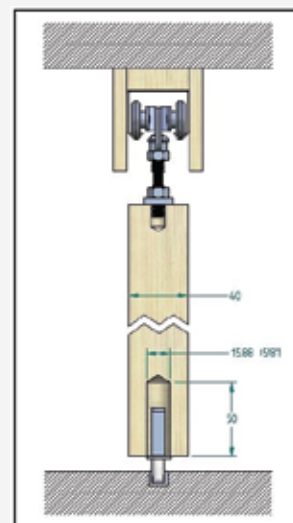

RIELES Y ACCESORIOS

Rieles y accesorios para puerta colgante

Acabado	Galvanizado
Unidad de Empaque	10 unds.

Producto	Longitud 2 mt		Longitud 2.44 mt		Longitud 3 mt	
	Cal. 20	Cal. 18	Cal. 20	Cal. 18	Cal. 20	Cal. 18
Riel en U	51761	52580	51771	52590	51781	52740
Riel Closet 30mm	51791	52750	51801	52760	51811	52770
Riel Closet 40mm	53110	53140	53120	53150	53130	53160

Guia Inferior

52370

Acabado	Zincado
Pivote Guía	Poliuretano
Unidad de Empaque	1 Par